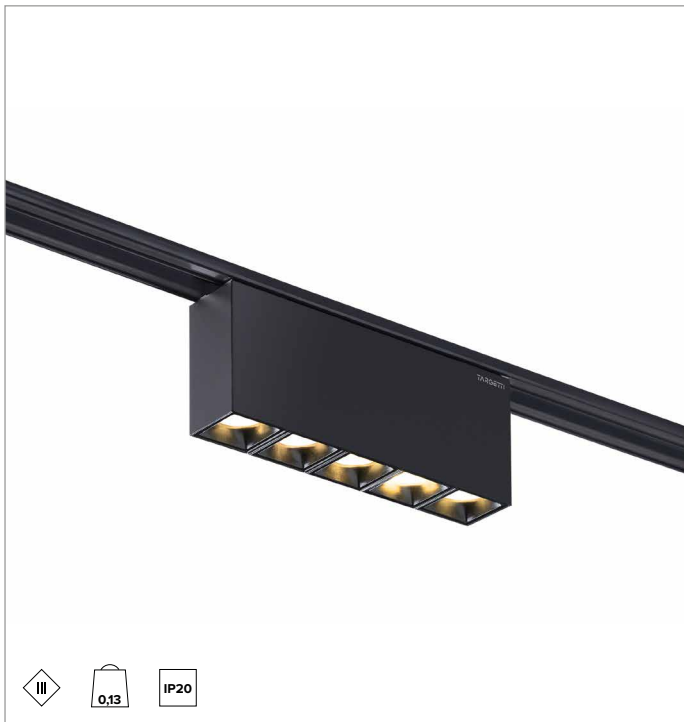

2T0080 | OZ Module d'éclairage - Multiple

Modules lumineux multiples à LED magnétiques, alimentés en très basse tension, fixes

		3000K	H(m)	D(m)	Emax(lx)
		Ra90		11°	
		Fixture Power	8W	1	0.20
		Source Flux	654lm	2	0.40
		Fixture Flux	510lm	3	0.60
		Efficacy	61lm/W	4	0.79
TS1838	Imax=12713cd/klm	Imax	8314cd	5	0.99

SOURCE

Émetteur LED haute efficacité Ra90.

La classe d'efficacité énergétique du produit : F

Puissance nominale : 7,3W

Flux nominal : 654lm

Indice de rendu des couleurs : 90

Rf : 89,3

Rg : 104,3

CCT nominale : 3000K

SDCM : 2

Durée utile (L80/B10) : >50000h tq +25°C

CARACTÉRISTIQUES DE L'ÉCLAIRAGE

Groupe optique spot avec lentille convergente en acrylique, filtre holographique intégré et carter en polycarbonate noir. L'appareil peut être installé dans les lieux de travail UGR<19 (EN 12464-1).

Corps en aluminium moulé sous pression noir. Appareil multiple fixe, 125x25mm.

Couleur et finition : Noir profond

Dimensions : 25x125mm

Poids : 0,13Kg

Version : 5X STANDARD

Degré de protection : IP20

CARACTÉRISTIQUES ÉLECTRIQUES